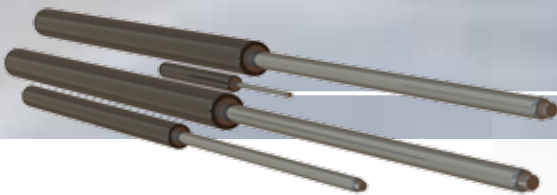

NIEUW!

GASVEER VULAUTOMAAT

TECHNIVEAU

GASVEER VULAUTOMAAT

TECHNI-FILL GASVEER VULLER

Techni-Fill© is een machine waarmee gasveren automatisch en zeer nauwkeurig gevuld kunnen worden. De benodigde stikstofdruk (max. 180 bar) wordt door de installatie berekend. De informatie over de gasveer kan bijvoorbeeld door middel van een barcode worden ingelezen. De machine selecteert vervolgens de juiste fitting, waarna u de gasveer monteert. Deze wordt automatisch op de juiste druk gebracht.

Met Techni-Fill kunt u zowel trek- als duwveren vullen. Veerdiameters van 12 tot 63 mm kunnen zonder tijdverlies door elkaar worden gevuld. In de machine is plaats voor 10 klantspecifieke adapters. Het automatisch wisselen tussen de adapters duurt gemiddeld 2 seconden. Door een geavanceerde constructie is het mogelijk om de begindruk van een gasveer te bepalen, maar ook om een te hoog opgevulde gasveer leeg te laten. Van iedere gasveervulling worden alle gegevens in een database vastgelegd (optioneel). Het traceren van de gegevens van een bepaalde gasveer wordt hierdoor zeer eenvoudig.

Alle voordelen:

- Automatisch vullen van gasveren
- Stikstofdruk wordt automatisch uitgerekend
- Vullen van zowel trek- als duwveren
- 10 uitwisselbare adapters
- Veerdiameters van 12 - 63 mm kunnen door elkaar gevuld worden
- Mogelijkheid om te hoog opgevulde gasveren leeg te laten
- Database met gegevens van elke gasveervulling (optioneel)